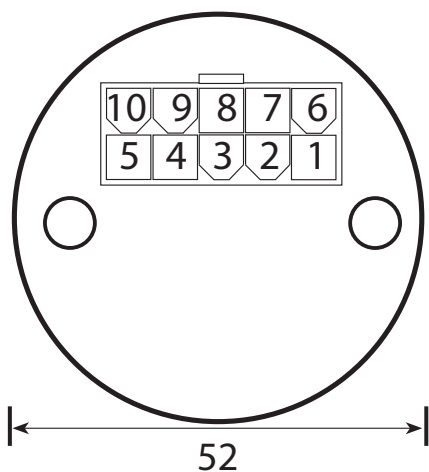

Chave Senha Eletrônica

Características

TOUCH SCREEN

CS-11

Descrição

Chave eletrônica construída dentro de padrões rígidos de injeção. Keyboard para navegação dos parâmetros.

Aplicação

Ideal para fixação de Homem/Máquina, pois evita a má utilização do equipamento por pessoas NÃO AUTORIZADAS.

- Display de 4 dígitos com funções alfanuméricas.
- Relé Interno NA de liberação.
- Reset: lista de operadores, histórico e senha mestre.
- Teclado Touch Sreen de programação com apenas 3 teclas.
- Credenciamento de até 65 operadores com senha de 4 dígitos cada.
- Habilitação do menu de parametrização através de uma senha mestre.
- Detecção de inatividade do equipamento: sensor de banco, pedal e RPM.
- Entrada auxiliar para contagem de eventos .
- Visualização do histórico de utilização: número do operador, tempo de uso do equipamento e contagem de eventos.
- Desligamento do equipamento por tempo de inatividade programável (1 a 9 min).
- Fácil instalação.
- 2 Leds (verde e vermelho) para indicação do funcionamento.
- Utilização rápida de emergência.
- Protegido contra inversão de polaridade.
- Adequado para uso em câmara fria.

Dimensões

(unidade de medida: mm)

Especificações

- Faixa de Tensão: 10 à 48 VDC
- Consumo máximo de corrente: 70mA @ 48 VDC
- Temperatura de Operação: -30°C até +85°C
- Conector: MFAM-10
- Grau de proteção: IP65